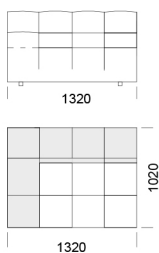

Siedzisko 4A -

cena: **5 767 zł**