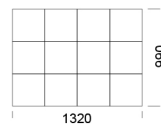

### Wymiary Techniczne (mm)

Wysokość całkowita	750
Wysokość siedziska	390
Wysokość podłokietnika	540
Szerokość podłokietnika	330
Głębokość całkowita	1020 / 1350
Głębokość siedziska	660-990
Wysokość nóżek	40