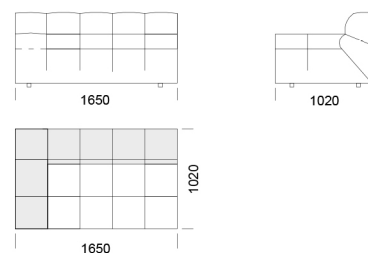

## Wymiary Techniczne (mm)

Wysokość całkowita	750
Wysokość siedziska	390
Wysokość podłokietnika	540
Szerokość podłokietnika	330
Głębokość całkowita	1020 / 1350
Głębokość siedziska	660-990
Wysokość nóżek	40

### Wymiary Techniczne (mm)

Wysokość całkowita	750
Wysokość siedziska	390
Wysokość podłokietnika	540
Szerokość podłokietnika	330
Głębokość całkowita	1020 / 1350
Głębokość siedziska	660-990
Wysokość nóżek	40