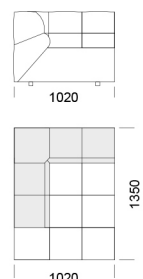

## Wymiary Techniczne (mm)

Wysokość całkowita	750
Wysokość siedziska	390
Wysokość podłokietnika	540
Szerokość podłokietnika	330
Głębokość całkowita	1020 / 1350
Głębokość siedziska	660-990
Wysokość nóżek	40

## Element narożny

Element narożny 1 -

cena: **5 458 zł**

Element narożny 2 -

cena: **5 601 zł**

Element narożny 3 -

cena: **5 453 zł**

Element narożny 4 -

### Wymiary Techniczne (mm)

Wysokość całkowita	750
Wysokość siedziska	390
Wysokość podłokietnika	540
Szerokość podłokietnika	330
Głębokość całkowita	1020 / 1350
Głębokość siedziska	660-990
Wysokość nóżek	40