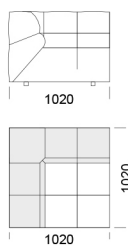

Narożnik CHLOE

Element narożny

Element narożny 1 -

cena: **5 458 zł**