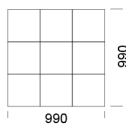

cena: **3 604 zł**