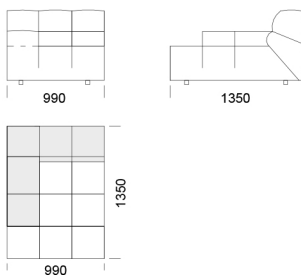

cena: **5 715 zł**

Siedzisko 3A -