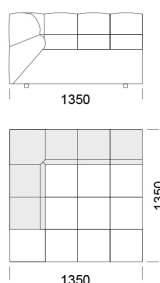

Element narożny 4 -

cena: **6 179 zł**