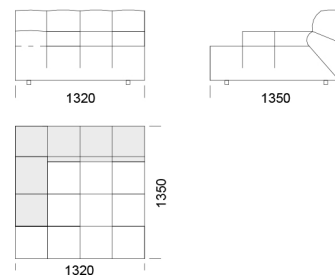

cena: **6 801 zł**