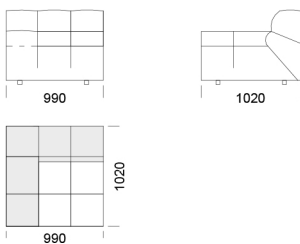

Siedzisko z podłokietnikiem

Siedzisko 1A -

cena: **5 149 zł**

Siedzisko 2A -