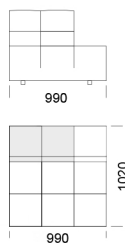

Narożnik CHLOE

Siedzisko bez podłokietnika

Siedzisko 1B -

cena: **4 273 zł**