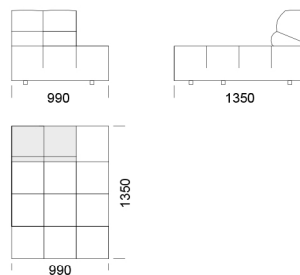

## Siedzisko bez podłokietnika

Siedzisko 1B -

cena: **4 273 zł**

Siedzisko 2B -

cena: **4 840 zł**

## Wymiary Techniczne (mm)

Wysokość całkowita	750
Wysokość siedziska	390
Wysokość podłokietnika	540
Szerokość podłokietnika	330
Głębokość całkowita	1020 / 1350
Głębokość siedziska	660-990
Wysokość nóżek	40

### Wymiary Techniczne (mm)

Wysokość całkowita	750
Wysokość siedziska	390
Wysokość podłokietnika	540
Szerokość podłokietnika	330
Głębokość całkowita	1020 / 1350
Głębokość siedziska	660-990
Wysokość nóżek	40