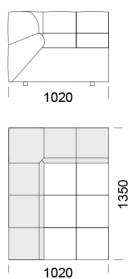

## Wymiary Techniczne (mm)

Wysokość całkowita	750
Wysokość siedziska	390
Wysokość podłokietnika	540
Szerokość podłokietnika	330
Głębokość całkowita	1020 / 1350
Głębokość siedziska	660-990
Wysokość nóżek	40

## Element narożny

Element narożny 1 -

cena: **5 458 zł**

Element narożny 2 -

cena: **5 601 zł**

Element narożny 3 -

cena: **5 453 zł**

Element narożny 4 -

### Wymiary Techniczne (mm)

Wysokość całkowita	750
Wysokość siedziska	390
Wysokość podłokietnika	540
Szerokość podłokietnika	330
Głębokość całkowita	1020 / 1350
Głębokość siedziska	660-990
Wysokość nóżek	40