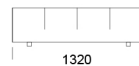

### Wymiary Techniczne (mm)

Wysokość całkowita	750
Wysokość siedziska	390
Wysokość podłokietnika	540
Szerokość podłokietnika	330
Głębokość całkowita	1020 / 1350
Głębokość siedziska	660-990
Wysokość nóżek	40