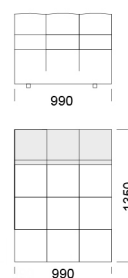

## Siedzisko centralne

Siedzisko centralne 1 -

cena: **4 325 zł**

Siedzisko centralne 2 -

cena: **4 840 zł**

## Wymiary Techniczne (mm)

Wysokość całkowita	750
Wysokość siedziska	390
Wysokość podłokietnika	540
Szerokość podłokietnika	330
Głębokość całkowita	1020 / 1350
Głębokość siedziska	660-990
Wysokość nóżek	40