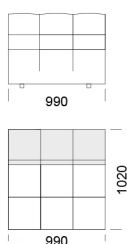

Siedzisko centralne 1 -