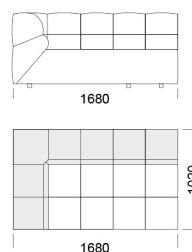

Element narożny 5 -

cena: **6 385 zł**

Siedzisko centralne

cena: **4 325 zł**