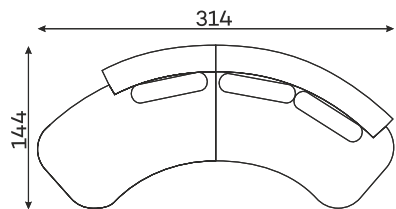

befame

Domani

Domani to nowoczesny i bardzo przyjemnie zaokrąglony model, składający się z modułów prostych oraz modułów w kształcie fasolki. Łącząc je dowolnie możesz uzyskać fantazyjną bryłę: sofę, narożnik w kształcie litery L, ale także półokrąg, niedomknięty xokrąg, falę czy kształt litery S. Ogranicza Cię tylko Twoja wyobraźnia! Ta wyjątkowa cecha powoduje, że Domani sprawdzi się w najróżniejszych typach pomieszczeń – od przytulnego salonu, po ekskluzywną lobby hotelowe. Bo czasem od mebla oczekujemy tego, by pomógł nam być z kimś bardzo blisko, a czasem tego, byśmy korzystając z niego wspólnie z innymi mogli zachować nieco intymności. Interesujące? Na koniec mała podpowiedź – ten model fantastycznie wygląda w tkaninach typu boucle

Narożniki

Dostępne w wersji lewej lub prawej. Poniższe sety w układzie lewym.

DOMANI SET 1

DOMANI SET 2

DOMANI SET 3

DOMANI SET 4

DOMANI SET 5

DOMANI SET 6