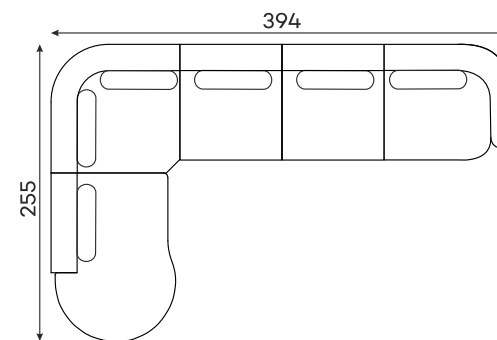

Narożniki

Dostępne w wersji lewej lub prawej. Poniższe sety w układzie lewym.

DOMANI SET 1

DOMANI SET 2

DOMANI SET 3

DOMANI SET 4

DOMANI SET 5

DOMANI SET 6

DOMANI SET 7

DOMANI SET 8

DOMANI SET 9

DOMANI SET 10

DOMANI SET 11

DOMANI SET 12

DOMANI SET 20

Sofy

SOFA 2-OSOBOWA

Moduły

Dostępne w wersji lewej lub prawej. Poniższe sety w układzie lewym.

Fotel

Tolerancja wymiarów mebli tapicerowanych +/- 4 cm.

Pozostałe wymiary techniczne

PODUSZKA

NOGA