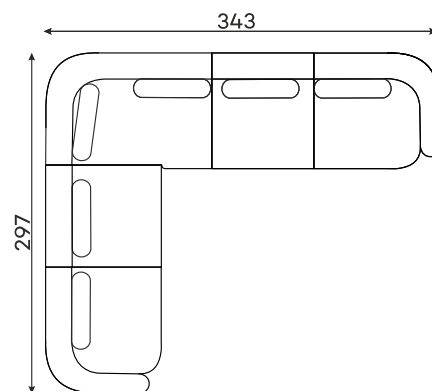

DOMANI SET 8