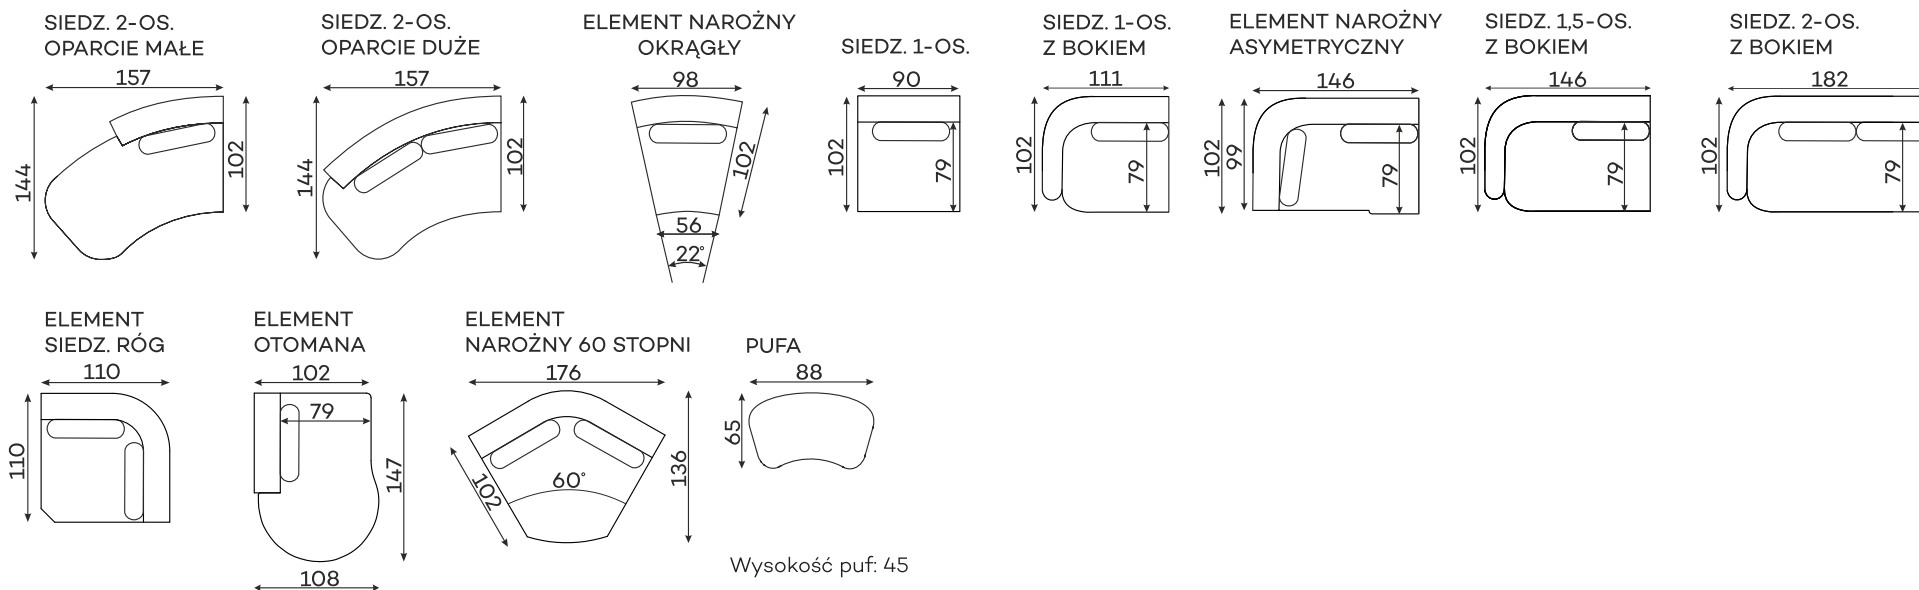

Narożniki

Dostępne w wersji lewej lub prawej. Poniższe sety w układzie lewym.

DOMANI SET 1

DOMANI SET 2

DOMANI SET 3

DOMANI SET 4

DOMANI SET 5

DOMANI SET 6

DOMANI SET 7

DOMANI SET 8

DOMANI SET 9

DOMANI SET 10

DOMANI SET 11

DOMANI SET 12

DOMANI SET 20

Sofy

SOFA 2-OSOBOWA

Moduły

Dostępne w wersji lewej lub prawej. Poniższe sety w układzie lewym.

Fotel

Tolerancja wymiarów mebli tapicerowanych +/- 4 cm.

Pozostałe wymiary techniczne

PODUSZKA

NOGA