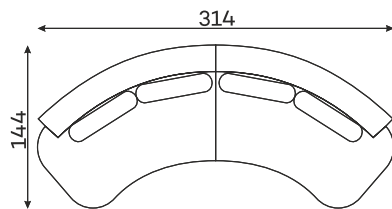

befame

Domani

Domani to nowoczesny i bardzo przyjemnie zaokrąglony model, składający się z modułów prostych oraz modułów w kształcie fasolki. Łącząc je dowolnie możesz uzyskać fantazyjną bryłę: sofę, narożnik w kształcie litery L, ale także półokrąg, niedomknięty xokrąg, falę czy kształt litery S. Ogranicza Cię tylko Twoja wyobraźnia! Ta wyjątkowa cecha powoduje, że Domani sprawdzi się w najróżniejszych typach pomieszczeń – od przytulnego salonu, po ekskluzywną lobby hotelowe. Bo czasem od mebla oczekujemy tego, by pomógł nam być z kimś bardzo blisko, a czasem tego, byśmy korzystając z niego wspólnie z innymi mogli zachować nieco intymności. Interesujące? Na koniec mała podpowiedź – ten model fantastycznie wygląda w tkaninach typu boucle

Narożniki

Dostępne w wersji lewej lub prawej. Poniższe sety w układzie lewym.

DOMANI SET 1

DOMANI SET 2

DOMANI SET 3

DOMANI SET 4

DOMANI SET 5

DOMANI SET 6