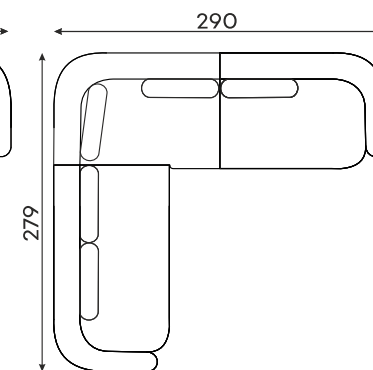

DOMANI SET 9