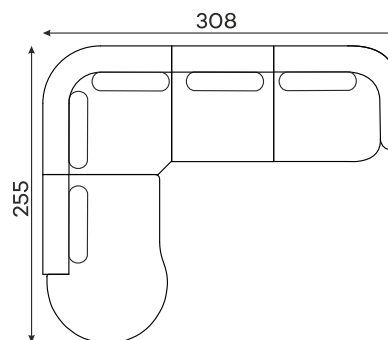

DOMANI SET 12