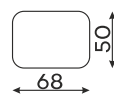

SOFA 2-OSOBOWA

Moduły

Dostępne w wersji lewej lub prawej. Poniższe sety w układzie lewym.

Fotel

Tolerancja wymiarów mebli tapicerowanych +/- 4 cm.

Pozostałe wymiary techniczne

PODUSZKA

NOGA