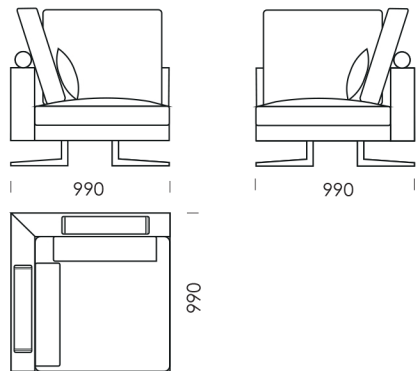

Narożnik **NOLA**

Element narożny

cena: 5 355 zł

Pufa 1