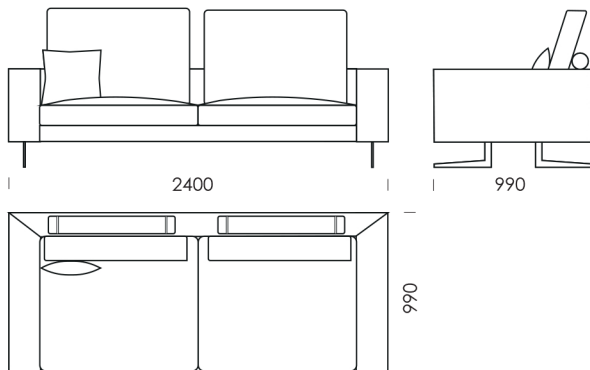

Sofa 3

cena: 6 694 zł