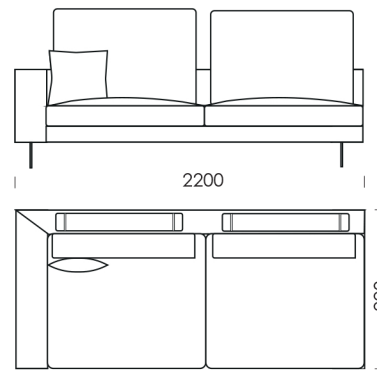

Siedzisko 4

cena: 5 921 zł