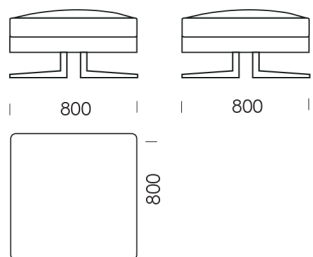

cena: 6 951 zł

Siedzisko 1

cena: 5 355 zł

Siedzisko 2

cena: 5 561 zł

Wymiary techniczne (mm):

Wysokość całkowita z poduszką: 950
Wysokość struktury pleców z podłokietnikiem: 620
Wysokość siedziska: 380
Głębokość całkowita: 990
Głębokość siedziska: 860 | 600
Szerokość podłokietnika: 200
Wysokość nóg: 160
Średnica wałka: 140

Szezlony 2

cena: 5 303 zł

Szezlony 3

cena: 5 509 zł

Wymiary techniczne (mm):

Wysokość całkowita z poduszką: 950
Wysokość struktury pleców z podłokietnikiem: 620
Wysokość siedziska: 380
Głębokość całkowita: 990
Głębokość siedziska: 860 | 600
Szerokość podłokietnika: 200
Wysokość nóg: 160
Średnica wałki: 140

Wszystkie oferowane produkty można zamówić również w formie odbicia lustrzanego.

Narożnik **NOLA**

Element narożny

cena: 5 355 zł

Pufa 1

cena: 2 574 zł

Pufa 2

cena: 2 883 zł

Wymiary techniczne (mm):

Wysokość całkowita z poduszką: 950
Wysokość struktury pleców z podłokietnikiem: 620
Wysokość siedziska: 380
Głębokość całkowita: 990
Głębokość siedziska: 860 | 600
Szerokość podłokietnika: 200
Wysokość nóg: 160
Średnica wałka: 140