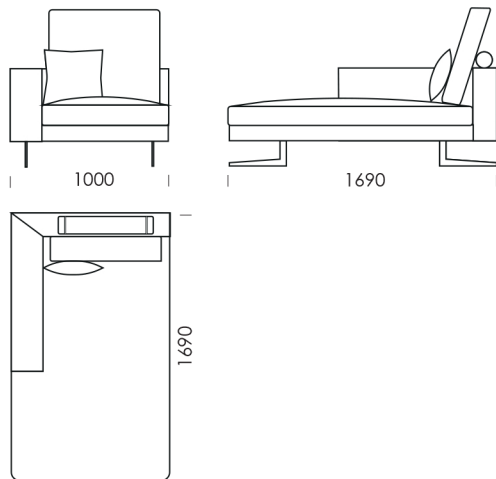

cena: 6 951 zł

Siedzisko 1

cena: 5 355 zł

Siedzisko 2

cena: 5 561 zł

Wymiary techniczne (mm):

Wysokość całkowita z poduszką: 950
Wysokość struktury pleców z podłokietnikiem: 620
Wysokość siedziska: 380
Głębokość całkowita: 990
Głębokość siedziska: 860 | 600
Szerokość podłokietnika: 200
Wysokość nóg: 160
Średnica wałka: 140

Szezlony 2

cena: 5 303 zł

Szezlony 3

cena: 5 509 zł

Wymiary techniczne (mm):

Wysokość całkowita z poduszką: 950
Wysokość struktury pleców z podłokietnikiem: 620
Wysokość siedziska: 380
Głębokość całkowita: 990
Głębokość siedziska: 860 | 600
Szerokość podłokietnika: 200
Wysokość nóg: 160
Średnica wałki: 140

Wymiary techniczne (mm):

Wysokość całkowita z poduszką: 950
Wysokość struktury pleców z podłokietnikiem: 620
Wysokość siedziska: 380
Głębokość całkowita: 990
Głębokość siedziska: 860 | 600
Szerokość podłokietnika: 200
Wysokość nóg: 160
Średnica wałka: 140