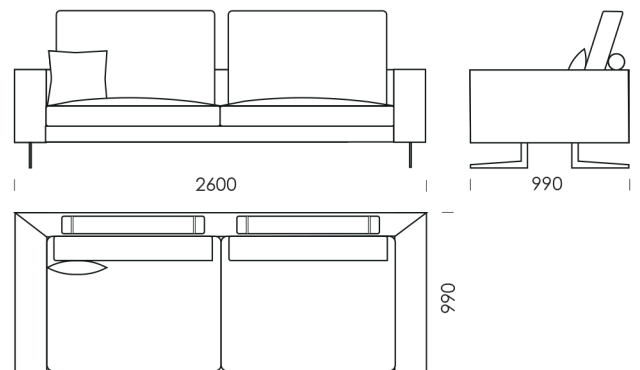

cena: 6 951 zł

Siedzisko 1

cena: 5 355 zł

Siedzisko 2

cena: 5 561 zł

Wymiary techniczne (mm):

Wysokość całkowita z poduszką: 950
Wysokość struktury pleców z podłokietnikiem: 620
Wysokość siedziska: 380
Głębokość całkowita: 990
Głębokość siedziska: 860 | 600
Szerokość podłokietnika: 200
Wysokość nóg: 160
Średnica wałka: 140

Szezlony 2

cena: 5 303 zł

Szezlony 3

cena: 5 509 zł

Wymiary techniczne (mm):

Wysokość całkowita z poduszką: 950
Wysokość struktury pleców z podłokietnikiem: 620
Wysokość siedziska: 380
Głębokość całkowita: 990
Głębokość siedziska: 860 | 600
Szerokość podłokietnika: 200
Wysokość nóg: 160
Średnica wałki: 140

Wymiary techniczne (mm):

Wysokość całkowita z poduszką: 950
Wysokość struktury pleców z podłokietnikiem: 620
Wysokość siedziska: 380
Głębokość całkowita: 990
Głębokość siedziska: 860 | 600
Szerokość podłokietnika: 200
Wysokość nóg: 160
Średnica wałka: 140