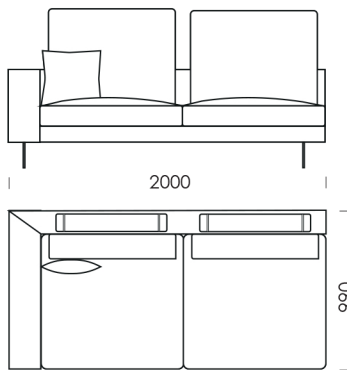

Narożnik **NOLA**

Siedzisko 3

cena: 5 664 zł