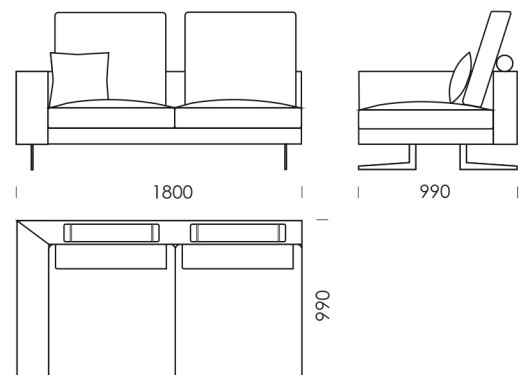

cena: 6 951 zł

Siedzisko 1

cena: 5 355 zł

Siedzisko 2

cena: 5 561 zł

Wymiary techniczne (mm):

Wysokość całkowita z poduszką: 950
Wysokość struktury pleców z podłokietnikiem: 620
Wysokość siedziska: 380
Głębokość całkowita: 990
Głębokość siedziska: 860 | 600
Szerokość podłokietnika: 200
Wysokość nóg: 160
Średnica wałka: 140

Szezlony 2

cena: 5 303 zł

Szezlony 3

cena: 5 509 zł

Wymiary techniczne (mm):

Wysokość całkowita z poduszką: 950
Wysokość struktury pleców z podłokietnikiem: 620
Wysokość siedziska: 380
Głębokość całkowita: 990
Głębokość siedziska: 860 | 600
Szerokość podłokietnika: 200
Wysokość nóg: 160
Średnica wałki: 140

Wymiary techniczne (mm):

Wysokość całkowita z poduszką: 950
Wysokość struktury pleców z podłokietnikiem: 620
Wysokość siedziska: 380
Głębokość całkowita: 990
Głębokość siedziska: 860 | 600
Szerokość podłokietnika: 200
Wysokość nóg: 160
Średnica wałka: 140