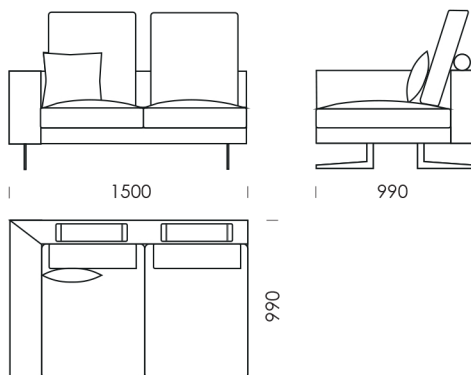

cena: 6 951 zł

Siedzisko 1

cena: 5 355 zł

Siedzisko 2

cena: 5 561 zł

Wymiary techniczne (mm):

Wysokość całkowita z poduszką: 950
Wysokość struktury pleców z podłokietnikiem: 620
Wysokość siedziska: 380
Głębokość całkowita: 990
Głębokość siedziska: 860 | 600
Szerokość podłokietnika: 200
Wysokość nóg: 160
Średnica wałka: 140

Szezlony 2

cena: 5 303 zł

Szezlony 3

cena: 5 509 zł

Wymiary techniczne (mm):

Wysokość całkowita z poduszką: 950
Wysokość struktury pleców z podłokietnikiem: 620
Wysokość siedziska: 380
Głębokość całkowita: 990
Głębokość siedziska: 860 | 600
Szerokość podłokietnika: 200
Wysokość nóg: 160
Średnica wałki: 140

Wymiary techniczne (mm):

Wysokość całkowita z poduszką: 950
Wysokość struktury pleców z podłokietnikiem: 620
Wysokość siedziska: 380
Głębokość całkowita: 990
Głębokość siedziska: 860 | 600
Szerokość podłokietnika: 200
Wysokość nóg: 160
Średnica wałka: 140