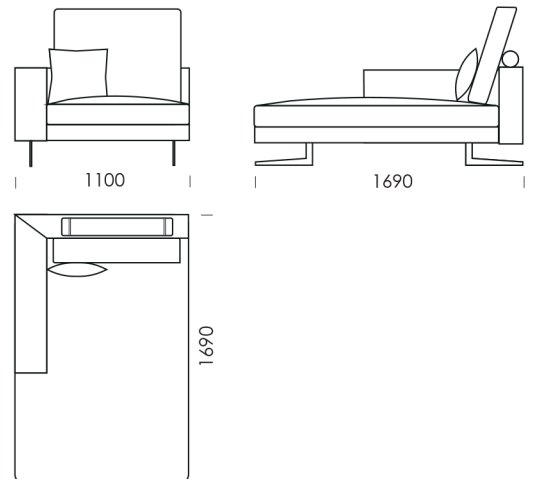

cena: 6 951 zł

Siedzisko 1

cena: 5 355 zł

Siedzisko 2

cena: 5 561 zł

Wymiary techniczne (mm):

Wysokość całkowita z poduszką: 950
Wysokość struktury pleców z podłokietnikiem: 620
Wysokość siedziska: 380
Głębokość całkowita: 990
Głębokość siedziska: 860 | 600
Szerokość podłokietnika: 200
Wysokość nóg: 160
Średnica wałka: 140

Szezlony 2

cena: 5 303 zł

Szezlony 3

cena: 5 509 zł

Wymiary techniczne (mm):

Wysokość całkowita z poduszką: 950
Wysokość struktury pleców z podłokietnikiem: 620
Wysokość siedziska: 380
Głębokość całkowita: 990
Głębokość siedziska: 860 | 600
Szerokość podłokietnika: 200
Wysokość nóg: 160
Średnica wałki: 140

Wymiary techniczne (mm):

Wysokość całkowita z poduszką: 950
Wysokość struktury pleców z podłokietnikiem: 620
Wysokość siedziska: 380
Głębokość całkowita: 990
Głębokość siedziska: 860 | 600
Szerokość podłokietnika: 200
Wysokość nóg: 160
Średnica wałka: 140