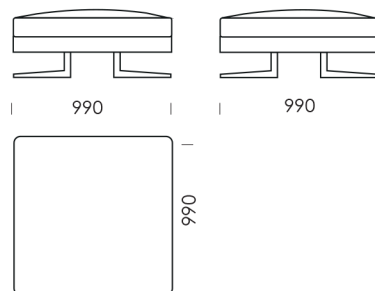

Szezlony 2

cena: 5 303 zł

Szezlony 3

cena: 5 509 zł

Wymiary techniczne (mm):

Wysokość całkowita z poduszką: 950
Wysokość struktury pleców z podłokietnikiem: 620
Wysokość siedziska: 380
Głębokość całkowita: 990
Głębokość siedziska: 860 | 600
Szerokość podłokietnika: 200
Wysokość nóg: 160
Średnica wałki: 140

Wszystkie oferowane produkty można zamówić również w formie odbicia lustrzanego.

Narożnik **NOLA**

Element narożny

cena: 5 355 zł

Pufa 1

cena: 2 574 zł

Pufa 2

cena: 2 883 zł

Wymiary techniczne (mm):

Wysokość całkowita z poduszką: 950
Wysokość struktury pleców z podłokietnikiem: 620
Wysokość siedziska: 380
Głębokość całkowita: 990
Głębokość siedziska: 860 | 600
Szerokość podłokietnika: 200
Wysokość nóg: 160
Średnica wałka: 140