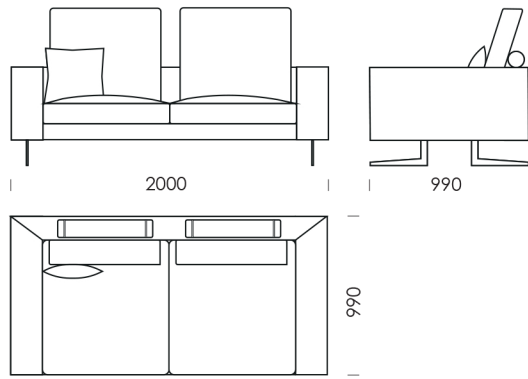

Narożnik **NOLA**

Sofa 1

cena: 6 179 zł