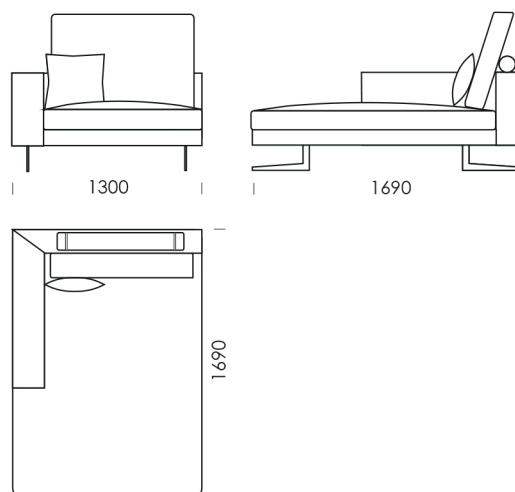

cena: 6 951 zł

Siedzisko 1

cena: 5 355 zł

Siedzisko 2

cena: 5 561 zł

Wymiary techniczne (mm):

Wysokość całkowita z poduszką: 950
Wysokość struktury pleców z podłokietnikiem: 620
Wysokość siedziska: 380
Głębokość całkowita: 990
Głębokość siedziska: 860 | 600
Szerokość podłokietnika: 200
Wysokość nóg: 160
Średnica wałka: 140

Wszystkie oferowane produkty można zamówić również w formie odbicia lustrzanego.

Narożnik **NOLA**

Siedzisko 3

cena: 5 664 zł

Siedzisko 4

cena: 5 921 zł

Szezlony 1

cena: 5 149 zł

Szezlony 2

cena: 5 303 zł

Szezlony 3

cena: 5 509 zł

Wymiary techniczne (mm):

Wysokość całkowita z poduszką: 950
Wysokość struktury pleców z podłokietnikiem: 620
Wysokość siedziska: 380
Głębokość całkowita: 990
Głębokość siedziska: 860 | 600
Szerokość podłokietnika: 200
Wysokość nóg: 160
Średnica wałki: 140

Wymiary techniczne (mm):

Wysokość całkowita z poduszką: 950
Wysokość struktury pleców z podłokietnikiem: 620
Wysokość siedziska: 380
Głębokość całkowita: 990
Głębokość siedziska: 860 | 600
Szerokość podłokietnika: 200
Wysokość nóg: 160
Średnica wałka: 140