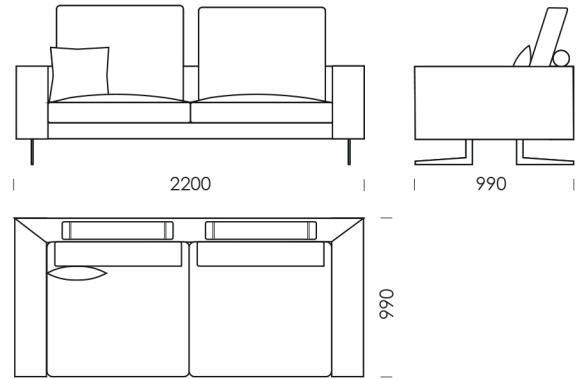

Sofa 2

cena: 6 436 zł