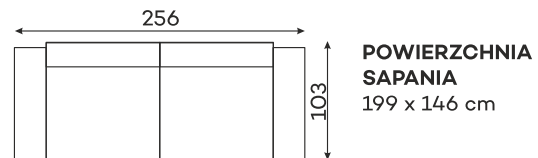

Narożniki

Dostępne w wersji lewej lub prawej. Poniższe sety w układzie lewym.

CREO SET 2

Sofy

SOFA 3-OSOBOWA

Tolerancja wymiarów mebli tapicerowanych +/- 4 cm.

Pozostałe wymiary techniczne

Dostępne kolory nóg