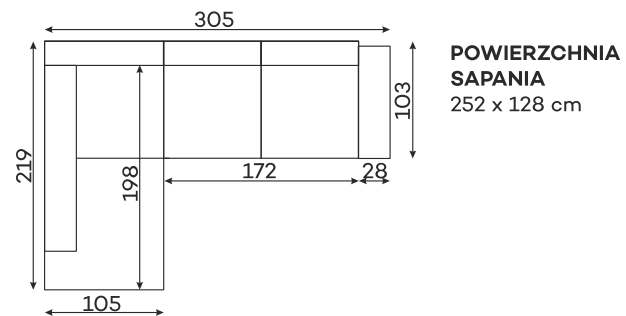

Narożniki

Dostępne w wersji lewej lub prawej. Poniższe sety w układzie lewym.

CREO SET 2

Sofy

SOFA 3-OSOBOWA

Tolerancja wymiarów mebli tapicerowanych +/- 4 cm.

Pozostałe wymiary techniczne

Dostępne kolory nóg